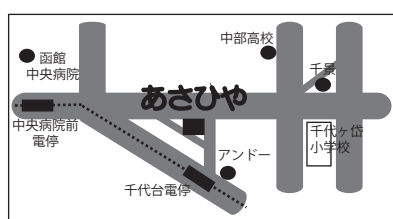

<http://asahiya.la.coccan.jp>

函館 あさひや

検索

facebook

twitter @asahiya2004

LINE @hrd5214h